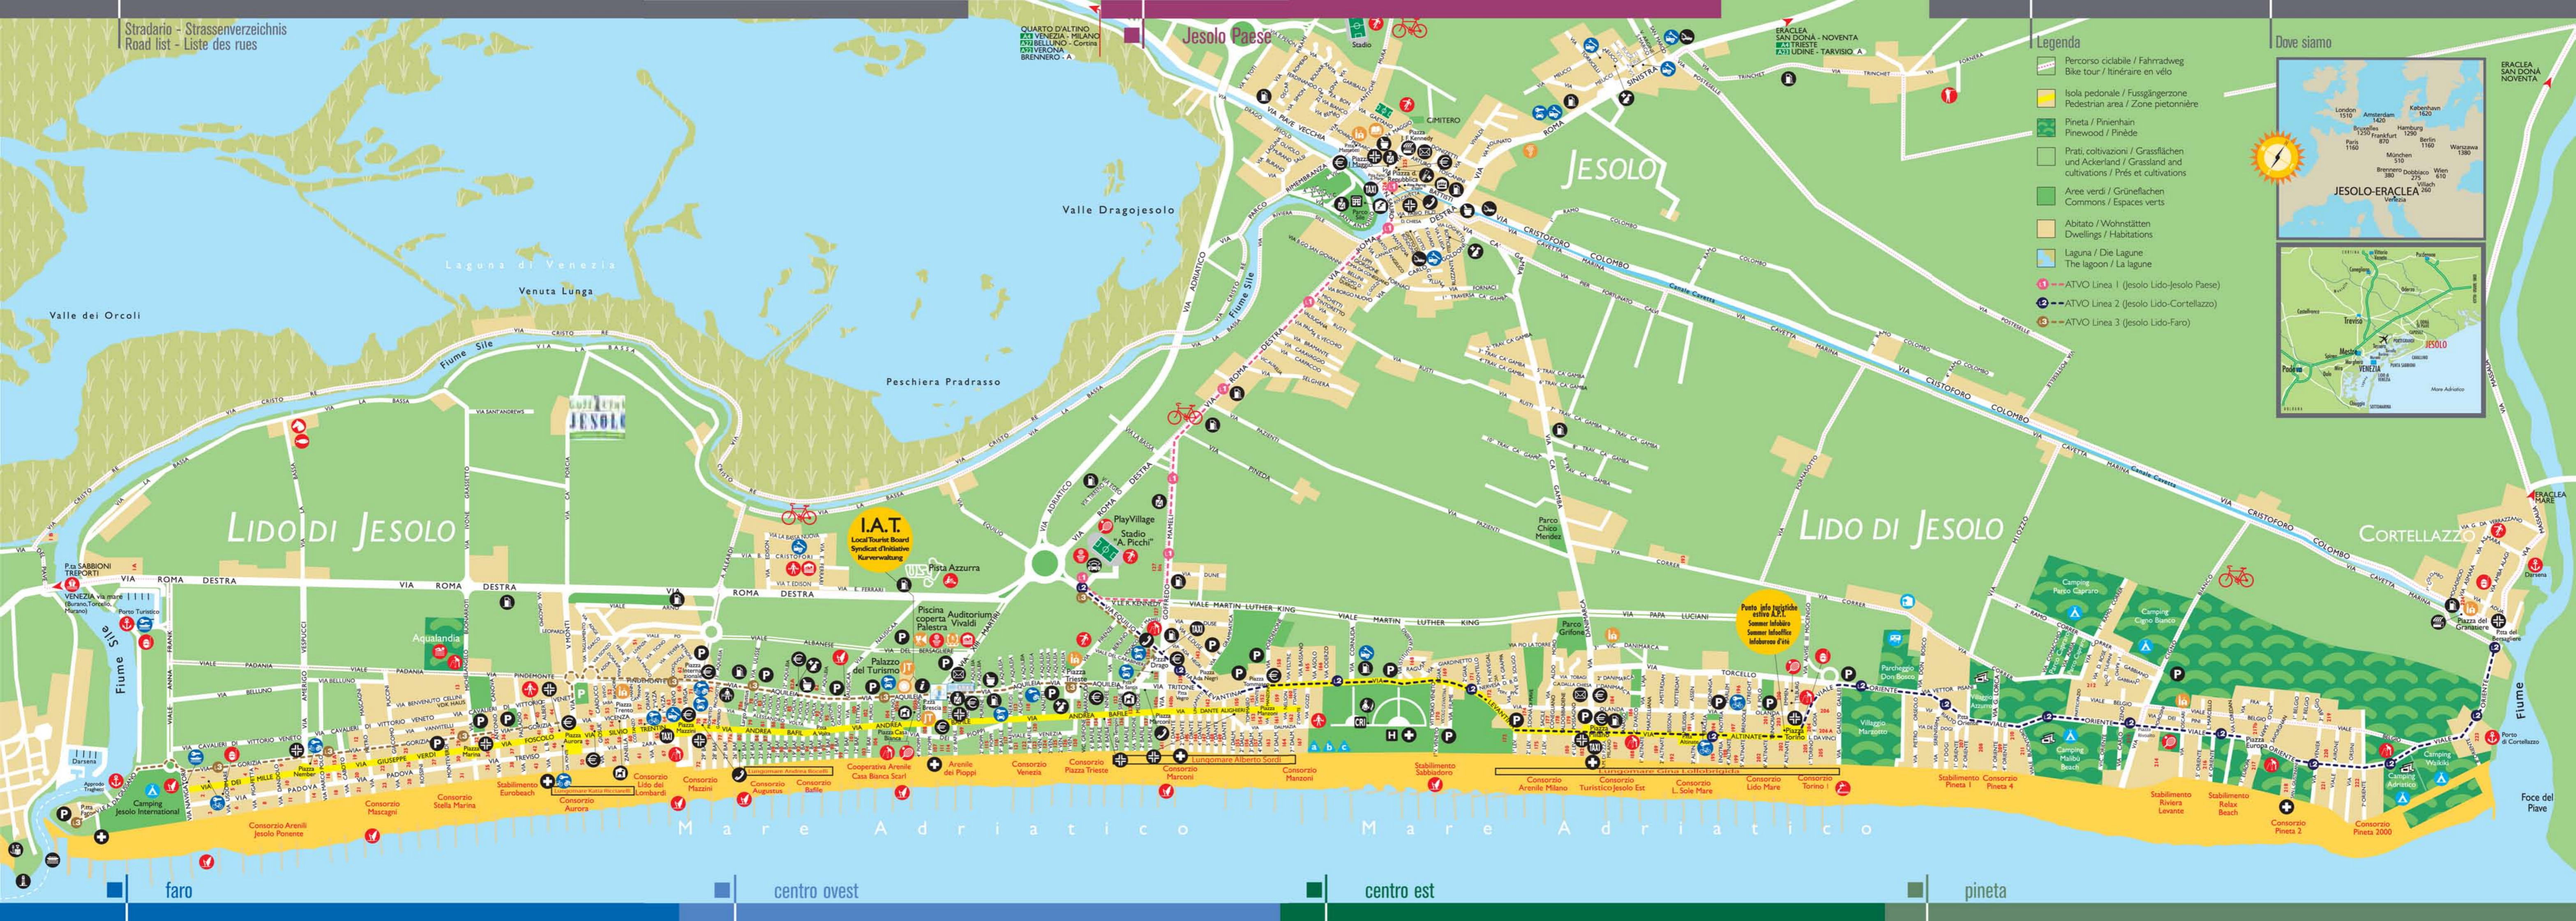

Stradario - Strassenverzeichnis
Road list - Liste des rues

Jesolo Paese

JESOLO

LIDO DI JESOLO

CORTELLAZZO

Legenda

- Percorso ciclabile / Fahrradweg
  Bike tour / itinéraire en vélo
- Isola pedonale / Fussgängerzone
  Pedestrian area / Zone piétonnière
- Pineta / Pinienhain
  Pinewood / Pinède
- Prati, coltivazioni / Grassflächen
  und Ackerland / Grassland and
  cultivations / Prés et cultivations
- Aree verdi / Grünflächen
  Commons / Espaces verts
- Abitato / Wohnstätten
  Dwellings / Habitations
- Laguna / Die Lagune
  The lagoon / La lagune

1 - ATVO Linea 1 (Jesolo Lido-Jesolo Paese)

2 - ATVO Linea 2 (Jesolo Lido-Cortellazzo)

3 - ATVO Linea 3 (Jesolo Lido-Faro)

Dove siamo

faro

centro ovest

centro est

pineta